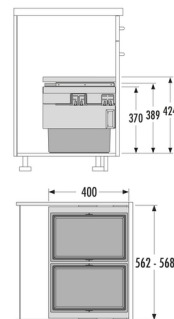

CARGO SYNCHRO

HAILO AS Cargo Synchro 600
28/28

3608621

GTIN: 4007126368317

Für Schränke mit 600 mm Breite mit Frontauszug

SLIDE

2 EIMER

56 l

GESAMT

PASSEND FÜR SCHRANKBREITE:

60 cm

TECHNISCHE DATEN

Einbauvariante Slide	ja
Schrankbreite min. (cm)	60
Schrankbreite max. (cm)	60
Passend für Schrankbreiten (cm)	60
Schrankschneidtiefe min. (nutzbar) (mm)	405
Seitenwandmontage	ja
Auszugsschienen	abgedeckter, gedämpfter Selbststeinzug mit synchronisiertem Überauszug
Seitenwandstärke (mm)	16-19
Produktmaße (BxTxH) (mm)	562-568 x 400 x 424
Verpackungsmaße (BxTxH) (mm)	575 x 340 x 480
Systemtiefe (mm)	400
Deckel	Herausfahrender Metallsystemdeckel/Kunststoff, vollflächig belegt mit rutschfester Gummimatte
Anzahl Inneneimer	2
Gesamtvolumen (l)	56
Farbe Metallteile	dunkelgrau

SKIZZEN